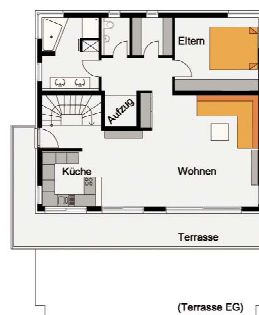

## HAUS AM HANG

5 Personen Wohnhaus in  
Blaubeuren

massive Bauweise

Niedrigenergiehaus

besondere Ausstattung:  
Fußbodenheizung und  
Aufzug

1974 m<sup>2</sup> Grundstücksfläche

459 m<sup>2</sup> Wohn- und Nutzfläche

2007 fertiggestellt

Untergeschoss

Erdgeschoss

Obergeschoss

Dachgeschoss