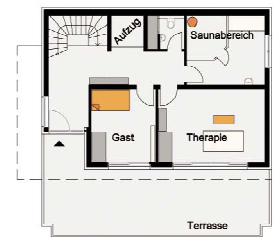

## HAUS AM HANG

5 Personen Wohnhaus in  
Blaubeuren

massive Bauweise

Niedrigenergiehaus

besondere Ausstattung:  
Fußbodenheizung und  
Aufzug

1974 m<sup>2</sup> Grundstücksfläche

459 m<sup>2</sup> Wohn- und Nutzfläche

2007 fertiggestellt

Untergeschoss

Erdgeschoss

Obergeschoss

Dachgeschoss