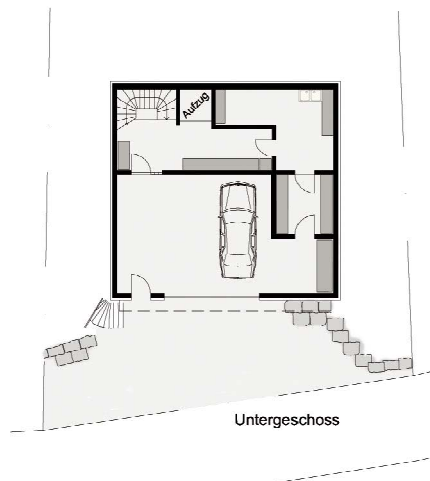

## HAUS AM HANG

5 Personen Wohnhaus in  
Blaubeuren

massive Bauweise

Niedrigenergiehaus

besondere Ausstattung:  
Fußbodenheizung und  
Aufzug

1974 m<sup>2</sup> Grundstücksfläche

459 m<sup>2</sup> Wohn- und Nutzfläche

2007 fertiggestellt

Untergeschoss

Erdgeschoss

Obergeschoss

Dachgeschoss