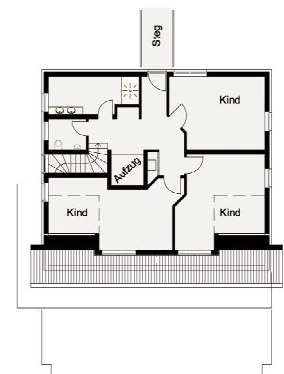

## HAUS AM HANG

5 Personen Wohnhaus in  
Blaubeuren

massive Bauweise

Niedrigenergiehaus

besondere Ausstattung:  
Fußbodenheizung und  
Aufzug

1974 m<sup>2</sup> Grundstücksfläche

459 m<sup>2</sup> Wohn- und Nutzfläche

2007 fertiggestellt

Untergeschoss

Erdgeschoss

Obergeschoss

Dachgeschoss